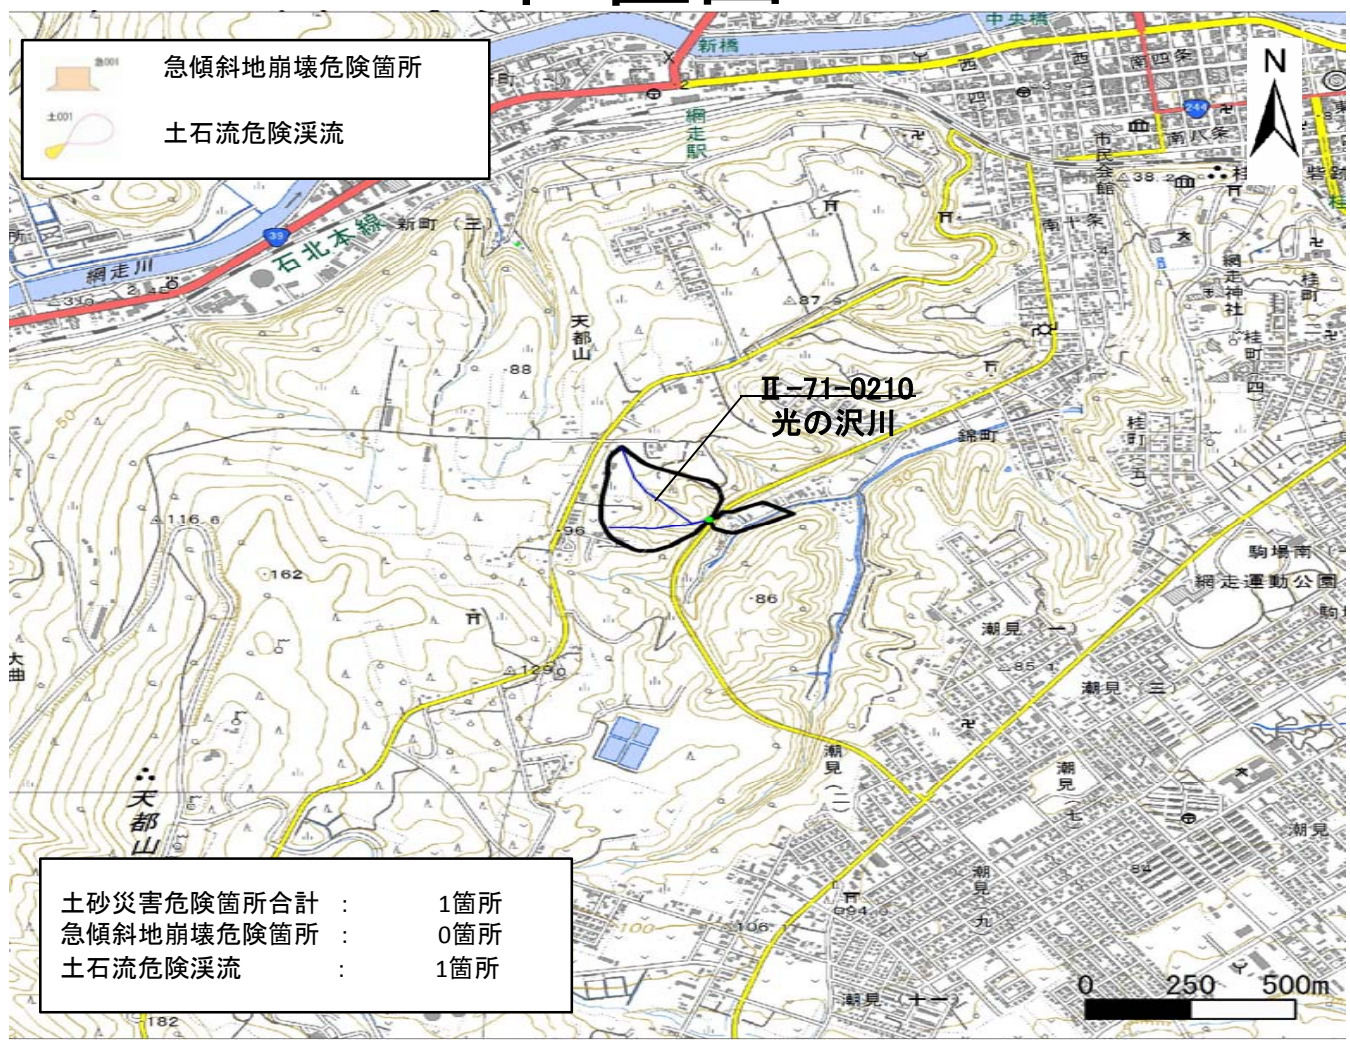

箇所名 : 光の沢川
 所在地 : 網走市錦町
 自然現象の種類 : 土石流
 箇所番号 : II-71-0210

写真図

位置図

区域図